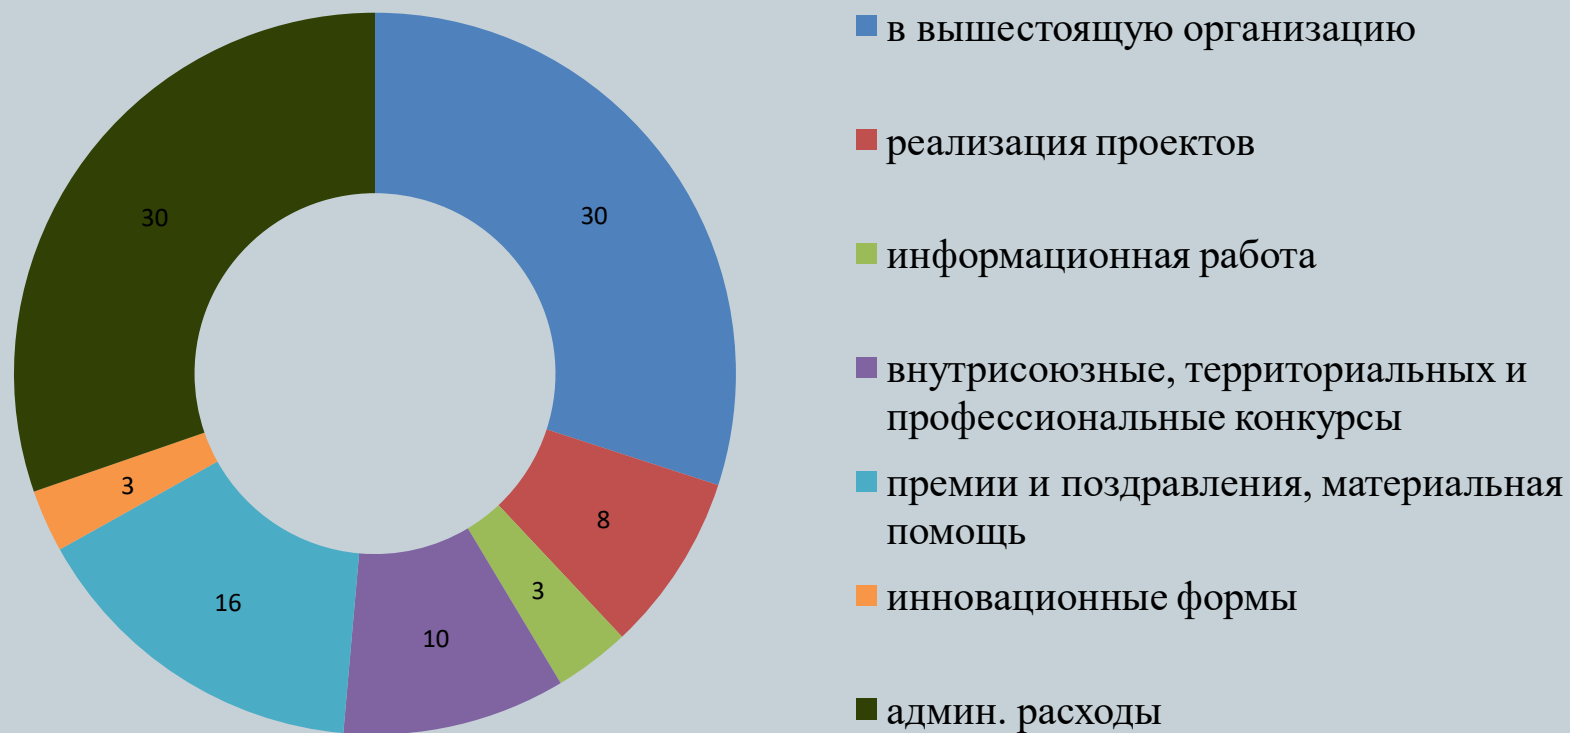

Ленинская районная организация
Профсоюза работников народного образования и науки РФ
г. Самары

● Основные статьи расходов составили: