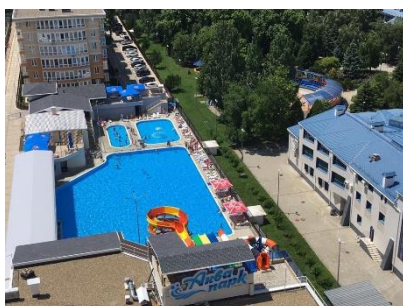

ЖК "Кавказ", апартаменты
г. Анапа, Краснодарский край

ЖК "Кавказ" дом у моря

40.

Апартаменты в ЖК "Кавказ" идеально подходят для комфортного отдыха и проживания. 18 комфортабельных апартаментов, каждый вмещают до 5 человек. Апартаменты расположены в Анапе в 700 метрах от Черного моря и чистого песчаного пляжа. Рядом развитая инфраструктура, включая кафе, рестораны, магазины, аптеки, оздоровительные центры, а также большое количество мест для культурного досуга, активных развлечений и занятий спортом. Преимущества аренды в ЖК "Кавказ":

- Тихое и уютное расположение. Все квартиры с новым ремонтом и всеми удобствами, а дома оснащены современными лифтами.
- Комфортно. Дом расположен в курортной зоне Анапы, в экологически чистом и спокойном районе города в непосредственной близости от моря.
- Быстрое оформление. Заселение в квартиру происходит всего 5 минут.
- Бесплатный Wi-Fi. Во всех квартирах доступен качественный интернет.
- До моря 700 метров. По тенистой аллее, среди сосен и можжевельника до моря от дома.
- Удобная платная и бесплатная парковка. Вы с легкостью можете припарковать свой автомобиль и не переживать за его сохранность.
- Благоустроенная дворовая территория. Детские и спортивные площадки, озеленение территории.
- Развитая инфраструктура. Рядом с домом магазины, аптека, салон красоты, фитнес-клуб, кафе, столовая и многое другое.
- Хорошая транспортная доступность. До дома легко быстро доехать от железнодорожного вокзала, а также из дома вы сможете легко доехать до многочисленных центров культуры отдыха.
- Аквапарк на территории (аквапарк открытый; 3 бассейна, детский бассейн; Wi-Fi; оплата картой; кафе; скидка на посещение аквапарка членам профсоюза).

ПРЕЙСКУРАНТ НА УСЛУГИ РАЗМЕЩЕНИЯ ДЛЯ ЧЛЕНОВ ПРОФСОЮЗА*

Вид размещения	Начало сезона	Низкий сезон 1	Средний сезон 1	Высокий сезон	Средний сезон 2	Низкий сезон 2	Низкий сезон 3	Конец сезона
	Скидка 5%	Скидка 5%	Скидка 5%	Скидка 5%	Скидка 5%	Скидка 5%	Скидка 5%	Скидка 5%
	01.05.24 – 30.05.24	01.06.24 – 10.06.24	11.06.24 – 30.06.24	01.07.24 – 20.08.24	21.08.24 – 31.08.24	01.09.24 – 15.09.24	16.09.24 – 30.09.24	01.10.24 – 31.10.24
Апартаменты в ЖК "Кавказ" (размещается до 5 человек (2х спальная кровать, 2х спальная диван, кресло-кровать))	2470	2945	3940	5000	3800	3420	2850	2090

5%*

*Цена апартаментов в рублях за сутки проживания с учетом скидки по дисконтной карте члена профсоюза.

г. Анапа, п. Джемете, ул. Верхняя дорога, 151
тел. +7 (922) 166-73-73
e-mail: briz-tour@bk.ru

Ларимар, пансионат
г. Сочи, Краснодарский край